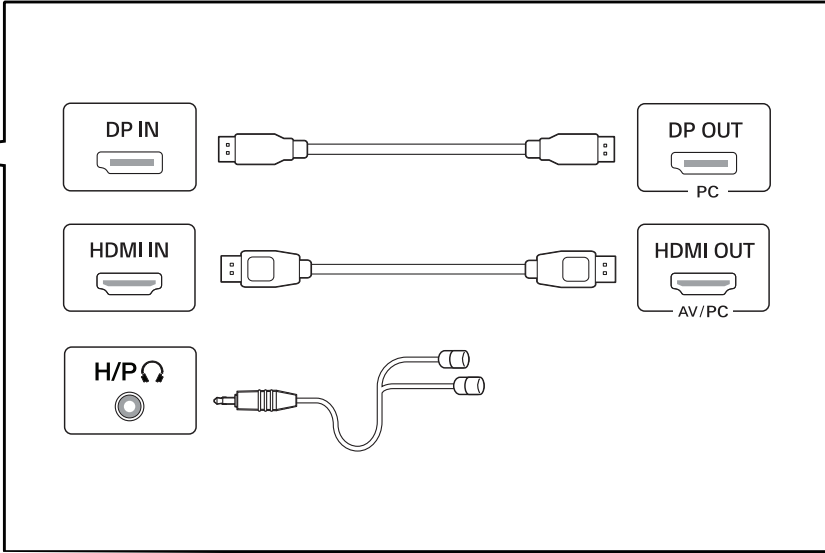

Vous pouvez télécharger les guides pour ce produit à partir du site Web de LGE.

Español

Puede descargar los manuales del sitio web de LGE.

**English**

- Using a DVI to HDMI / DP (DisplayPort) to HDMI cable may cause compatibility issues.
- Make sure to use the supplied cable. Otherwise, this may cause the device to malfunction.

English	Dimensions (Width x Height x Depth)		Weight		Recommended Resolution	Vertical Frequency
	With Stand 809.0 x 572.9 x 312.0 (mm) 31.8 x 22.5 x 12.2 (inches)	Without Stand 809.0 x 358.9 x 91.5 (mm) 31.8 x 14.1 x 3.6 (inches)	With Stand 7.9 kg (17.4 lbs)	Without Stand 5.8 kg (12.7 lbs)		
Français	Dimensions (largeur x hauteur x profondeur)		Poids		Résolution recommandée	Fréquence verticale
	Avec socle 809,0 x 572,9 x 312,0 (mm) 31,8 x 22,5 x 12,2 (po)	Sans socle 809,0 x 358,9 x 91,5 (mm) 31,8 x 14,1 x 3,6 (po)	Avec socle 7,9 kg (17,4 lb)	Sans socle 5,8 kg (12,7 lb)		
Español	Dimensiones (anchura x altura x profundidad)		Peso		Resolución recomendada	Frecuencia vertical
	Soporte incluido 809,0 x 572,9 x 312,0 (mm)	Soporte no incluido 809,0 x 358,9 x 91,5 (mm)	Soporte incluido 7,9 kg	Soporte no incluido 5,8 kg		
	Clasificación de potencia		19 V --- 3,0 A			
	Especificaciones de Adaptador de ca/cc		Salida	19 V --- 3,42 A		
			Entrada	100-240 V ~ 50/60 Hz 1,5 A		
		100-240 V ~ 50/60 Hz 1,6 A				