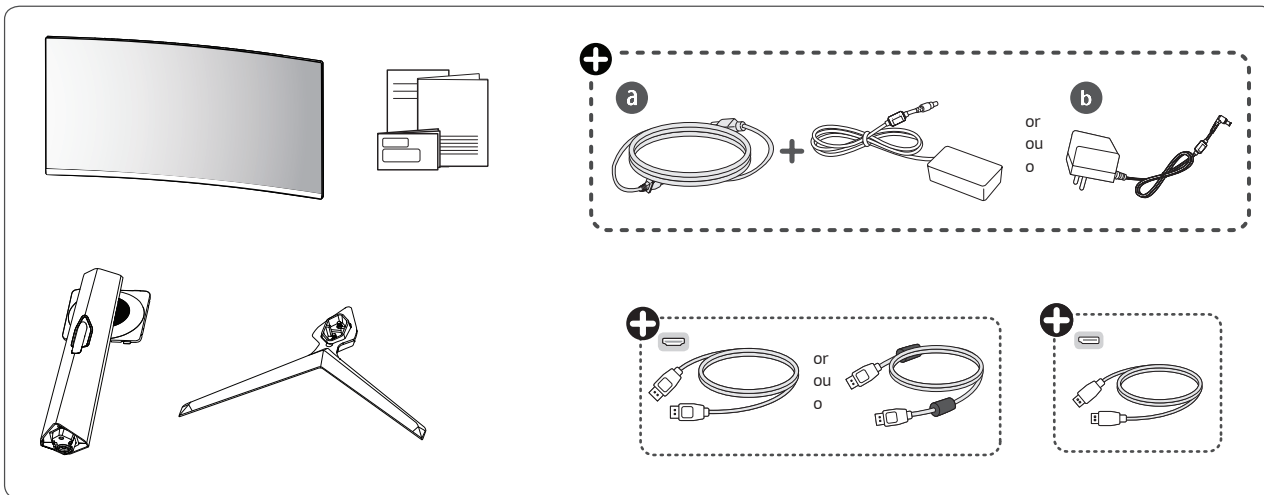

www.lg.com

34GP63A

+ English Depending on country / Français Selon les pays / Español En función del país

* M B M 6 7 4 8 5 5 7 2 *

(2307-REV01)

Printed in China / Imprimé en Chine

English

Quick Setup Guide

English	Dimensions (Width x Height x Depth)		Weight		Recommended Resolution	Vertical Frequency
	With Stand 809.0 x 572.9 x 312.0 (mm) 31.8 x 22.5 x 12.2 (inches)	Without Stand 809.0 x 358.9 x 91.5 (mm) 31.8 x 14.1 x 3.6 (inches)	With Stand 7.9 kg (17.4 lbs)	Without Stand 5.8 kg (12.7 lbs)		
Français	Dimensions (largeur x hauteur x profondeur)		Poids		Résolution recommandée	Fréquence verticale
	Avec socle 809,0 x 572,9 x 312,0 (mm) 31,8 x 22,5 x 12,2 (po)	Sans socle 809,0 x 358,9 x 91,5 (mm) 31,8 x 14,1 x 3,6 (po)	Avec socle 7,9 kg (17,4 lb)	Sans socle 5,8 kg (12,7 lb)		
Español	Dimensiones (anchura x altura x profundidad)		Peso		Resolución recomendada	Frecuencia vertical
	Soporte incluido 809,0 x 572,9 x 312,0 (mm)	Soporte no incluido 809,0 x 358,9 x 91,5 (mm)	Soporte incluido 7,9 kg	Soporte no incluido 5,8 kg		
	Clasificación de potencia		19 V --- 3,0 A			
	Especificaciones de Adaptador de ca/cc		Salida	19 V --- 3,42 A		
			Entrada	100-240 V ~ 50/60 Hz 1,5 A		
		100-240 V ~ 50/60 Hz 1,6 A				