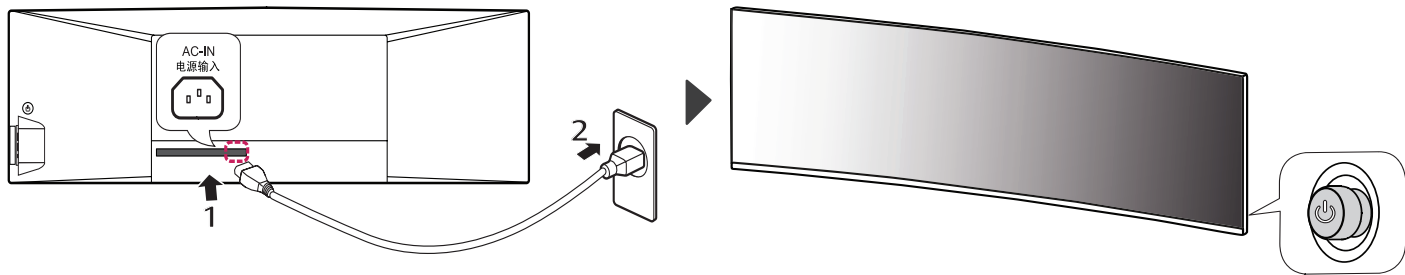

限用物質含有情況標示聲明書

設備名稱：LED顯示器

單元	限用物質及其化學符號					
	鉛 (Pb)	汞 (Hg)	鎘 (Cd)	六價鉻 (Cr⁶⁺)	多溴聯苯 (PBB)	多溴二苯醚 (PBDE)
電路板	—	○	○	○	○	○
外殼	○	○	○	○	○	○
金屬支架	—	○	○	○	○	○
液晶面板	—	○	○	○	○	○
配件(例：纜線)	—	○	○	○	○	○

備考1. “○” 係指該項限用物質之百分比含量未超出百分比含量基準值。

備考2. “—” 係指該項限用物質為排除項目。