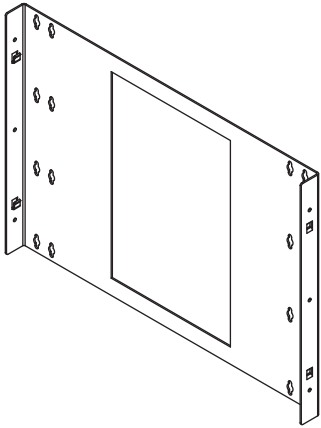

## Modèles : SRWO4UBRKTshelf, SRWO8UBRKTshelf, SRWO12UBRKTshelf

English 1 • Español 5

1111 W. 35th Street, Chicago, IL 60609 USA • [tripplite.com/support](http://tripplite.com/support)

Droits d'auteur © 2021 Tripp Lite. Tous droits réservés.

# Liste des pièces

Remarque : Composants du SRWO8UBRKTSELF illustrés. La taille et les dimensions peuvent varier selon les modèles.

**x 1**

**x 1**

**x 1**

**x24**

**x 1**

**x 2**