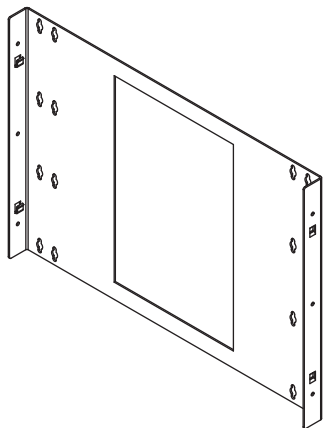

## Modelos: SRWO4UBRKTshelf, SRWO8UBRKTshelf, SRWO12UBRKTshelf

English 1 • Français 9

1111 W. 35th Street, Chicago, IL 60609 EE UU • [triplite.com/support](http://triplite.com/support)

Copyright © 2021 Tripp Lite. Todos los derechos reservados.

# Lista de Partes

*Nota: Se muestran los componentes del SRWO8UBRKTSHLF. El tamaño y dimensiones pueden variar según el modelo.*

**x1**

**x1**

**x1**

**x24**

**x1**

**x2**