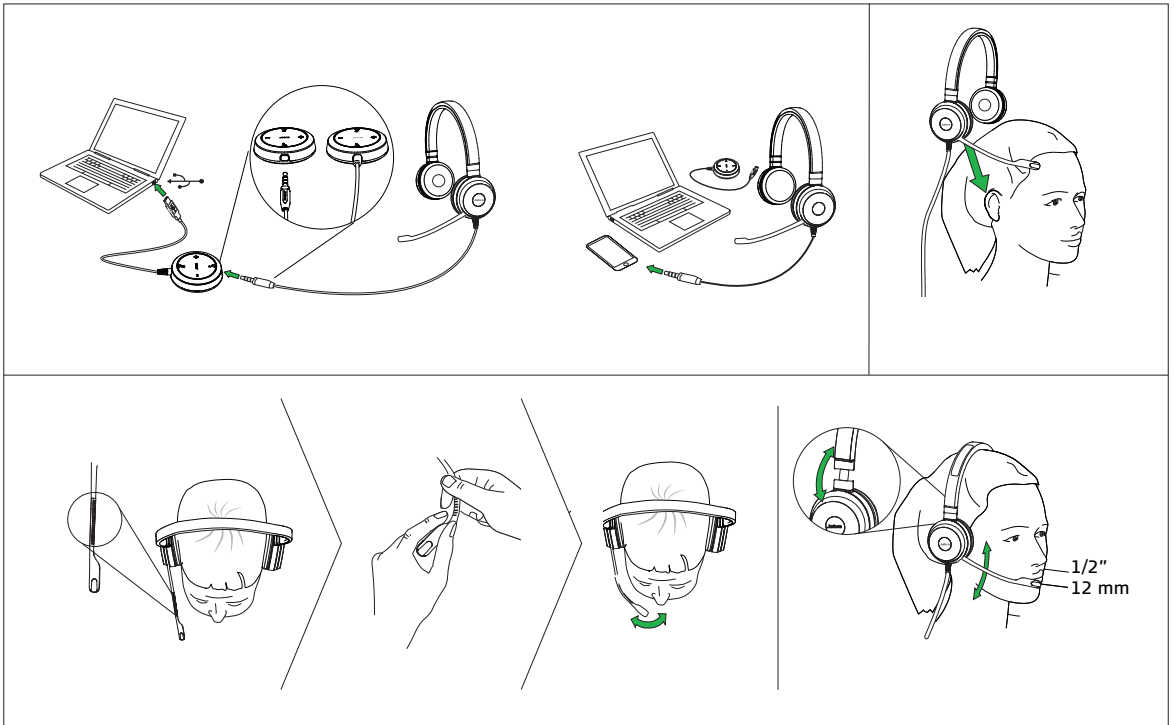

Jabra®

JABRA EVOLVE™ 30 II headset Quick Start Guide

外箱·中箱 外箱·袋

MSIP-REM-GNS-ENC060

MADE IN CHINA
MODEL(s): HSC060 / ENC060