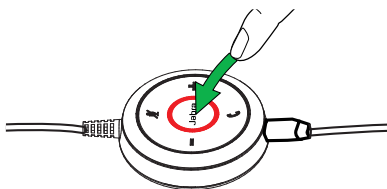

6.2 MEERDERE GESPREKKEN AFHANDELEN

De headset kan meerdere oproepen tegelijk ontvangen en afhandelen.

	FUNCTIE	ACTIE
	Beëindig het huidige gesprek en beantwoord het inkomende gesprek	Tik op de toets Beantwoorden/beëindigen
	Schakel tussen een gesprek in de wacht en een actief gesprek	Houd de toets Beantwoorden/beëindigen 2 seconden ingedrukt
	Zet het huidige gesprek in de wacht en beantwoord het inkomende gesprek	Houd de toets Beantwoorden/beëindigen 2 seconden ingedrukt
	Weiger binnenkomende oproep tijdens een gesprek	Dubbeltik op de toets Beantwoorden/beëindigen

6.3 IN GESPREK-LAMPJE

De in gesprek-lampjes op de headset en de controller laten anderen weten wanneer u bezig of in gesprek bent.

Tik op de **Busylight**-toets op de controller om het in gesprek-lampje handmatig in/uit te schakelen.