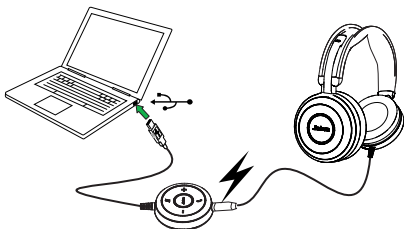

4. DE BATTERIJ OPLADEN

De ingebouwde oplaadbare batterij voorziet Active Noise Cancellation (ANC) en de functie Meeluisteren van stroom. Ook zonder batterij kan de headset nog gebruikt worden voor oproepen en muziek.

Het duurt ongeveer 3 uur om de batterij volledig op te laden.

4.1 OPLADEN VIA DE CONTROLLER

Tijdens normaal gebruik van de headset terwijl die is aangesloten op de controller wordt de batterij opgeladen.