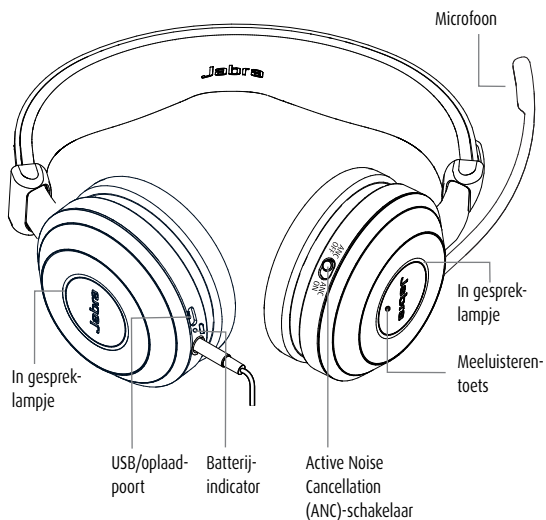

Gefabriceerd in China

MODEL: HSC019

FCC ID: BCE-HSC019

IC: 2386C-HSC019

Verklaring van conformiteit kunt u vinden op
www.jabra.com/CP/US/declarations-of-conformity

INHOUD

1. WELKOM.....	5
2. OVERZICHT JABRA EVOLVE 80	6
2.1 INBEGREPEN ACCESSOIRES	
2.2 OPTIONELE ACCESSOIRES	
3. DRAGEN	9
3.1 LINKS EN RECHTS	
3.2 MICROFOON POSITIONEREN	
3.3 INGEKLAPT OPBERGEN	
4. DE BATTERIJ OPLADEN	12
4.1 OPLADEN VIA DE CONTROLLER	
4.2 OPLADEN MET DE USB-KABEL	
5. VERBINDEN	14
5.1 AANSLUITEN OP PC (MET CONTROLLER)	
5.2 VERBINDEN MET MOBIEL APPARAAT (ZONDER CONTROLLER)	
6. GEBRUIKEN	16
6.1 OPROEPEN	
6.2 MEERDERE GESPREKKEN AFHANDELEN	
6.3 IN GESPREK-LAMPJE	
6.4 ACTIVE NOISE CANCELLATION (ANC)	
6.5 MEELUISTEREN	
6.6 GESPREK DOORVERBINDEN VAN PC NAAR MOBIEL APPARAAT	

KENMERKEN VAN DE JABRA EVOLVE 80

- Active Noise Cancellation (ANC)
- Oplaadbare batterij voorziet ANC 24 uur lang van stroom
- Automatisch opladen via Jabra EVOLVE LINK-controller
- Functie Meeluisteren
- In gesprek-lampje op headset en de Jabra EVOLVE LINK-controller
- Discrete microfoonarm die weggewerkt kan worden in de hoofdband wanneer u niet in gesprek bent
- De mute-stand wordt automatisch geactiveerd wanneer de microfoonarm inklapt
- Verbinden met meerdere apparaten (smartphone of tablet) via 3,5 mm-aansluiting (plug & play)
- Superieure kwaliteit van muziek en stemgeluid
- Hi-fi geluid

2. OVERZICHT JABRA EVOLVE 80

CONTROLLER (JABRA EVOLVE LINK)

2.1 INBEGREPEN ACCESSOIRES

Draagtasje

Klem voor kabelbeheer

2.2 OPTIONELE ACCESSOIRES

Vluchtadapter

3. DRAGEN