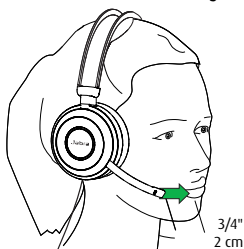

2. OVERZICHT JABRA EVOLVE 80

CONTROLLER (JABRA EVOLVE LINK)

2.1 INBEGREPEN ACCESSOIRES

Draagtasje

Klem voor kabelbeheer

2.2 OPTIONELE ACCESSOIRES

Vluchtadapter

3. DRAGEN

3.1 LINKS EN RECHTS

Links (L) en rechts (R) staan gemarkeerd in de oorschelp.

3.2 MICROFOON POSITIONEREN

Wij raden u aan de microfoon dicht bij uw mond te plaatsen (2 cm). U kunt de microfoon naar wens buigen.