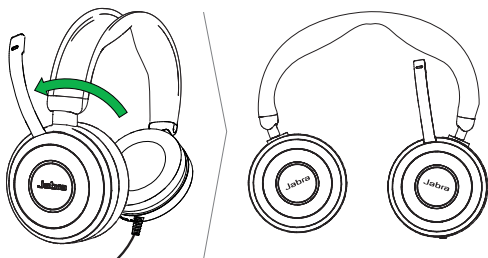

Wanneer u buitenshuis naar muziek luistert, kunt u de microfoon inklappen en wegwerken in de hoofdband.

Het geluid van de microfoon wordt gedempt wanneer u de microfoonarm omhoog draait en weer ingeschakeld wanneer u hem omlaag draait.

3.3 INGEKLAPT OPBERGEN

De oorschelpen kunnen ingeklapt worden zodat u het product eenvoudig kunt opbergen.

De microfoon moet verwijderd worden uit de groef op de hoofdband en naar achteren gedraaid worden alvorens de oorschelpen in te klappen.