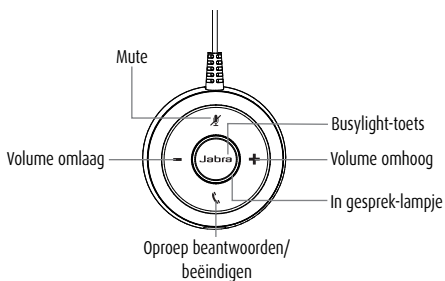

6. GEBRUIKEN