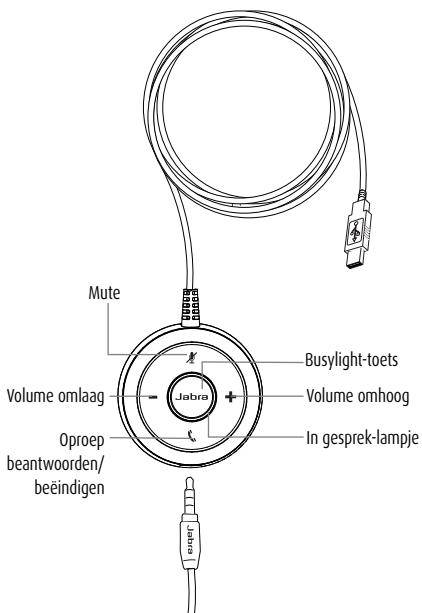

Gefabriceerd in China

MODEL: HSC019

FCC ID: BCE-HSC019

IC: 2386C-HSC019

Verklaring van conformiteit kunt u vinden op
www.jabra.com/CP/US/declarations-of-conformity

INHOUD

1. WELKOM.....	5
2. OVERZICHT JABRA EVOLVE 80	6
2.1 INBEGREPEN ACCESSOIRES	
2.2 OPTIONELE ACCESSOIRES	
3. DRAGEN	9
3.1 LINKS EN RECHTS	
3.2 MICROFOON POSITIONEREN	
3.3 INGEKLAPT OPBERGEN	
4. DE BATTERIJ OPLADEN	12
4.1 OPLADEN VIA DE CONTROLLER	
4.2 OPLADEN MET DE USB-KABEL	
5. VERBINDEN	14
5.1 AANSLUITEN OP PC (MET CONTROLLER)	
5.2 VERBINDEN MET MOBIEL APPARAAT (ZONDER CONTROLLER)	
6. GEBRUIKEN	16
6.1 OPROEPEN	
6.2 MEERDERE GESPREKKEN AFHANDELEN	
6.3 IN GESPREK-LAMPJE	
6.4 ACTIVE NOISE CANCELLATION (ANC)	
6.5 MEELUISTEREN	
6.6 GESPREK DOORVERBINDEN VAN PC NAAR MOBIEL APPARAAT	

KENMERKEN VAN DE JABRA EVOLVE 80

- Active Noise Cancellation (ANC)
- Oplaadbare batterij voorziet ANC 24 uur lang van stroom
- Automatisch opladen via Jabra EVOLVE LINK-controller
- Functie Meeluisteren
- In gesprek-lampje op headset en de Jabra EVOLVE LINK-controller
- Discrete microfoonarm die weggewerkt kan worden in de hoofdband wanneer u niet in gesprek bent
- De mute-stand wordt automatisch geactiveerd wanneer de microfoonarm inklapt
- Verbinden met meerdere apparaten (smartphone of tablet) via 3,5 mm-aansluiting (plug & play)
- Superieure kwaliteit van muziek en stemgeluid
- Hi-fi geluid

2. OVERZICHT JABRA EVOLVE 80

CONTROLLER (JABRA EVOLVE LINK)

2.1 INBEGREPEN ACCESSOIRES

Draagtasje

Klem voor kabelbeheer

2.2 OPTIONELE ACCESSOIRES

Vluchtadapter

3. DRAGEN