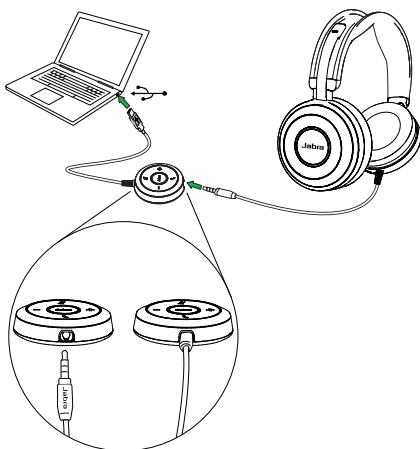

4.2 OPLADEN MET DE USB-KABEL

De batterij van de headset wordt opgeladen wanneer verbonden via een USB-kabel. Wij raden u aan gebruik te maken van een Jabra USB-kabel.

De headset wordt niet opgeladen wanneer hij is aangesloten op de PC zonder een USB-kabel.

5. VERBINDEN

5.1 AANSLUITEN OP PC (MET CONTROLLER)

Sluit de headset aan op de controller en sluit de controller aan op een USB-poort van de PC.

De plug van de headset **MOET** volledig in de controller gestoken worden.

OPMERKING: Wanneer de verbinding tussen de headset en de controller verbroken wordt, wordt een eventueel actief gesprek in de wacht gezet. Om het gesprek te hervatten sluit u de headset weer aan op de controller en hervat u het gesprek handmatig op de PC (softphone).