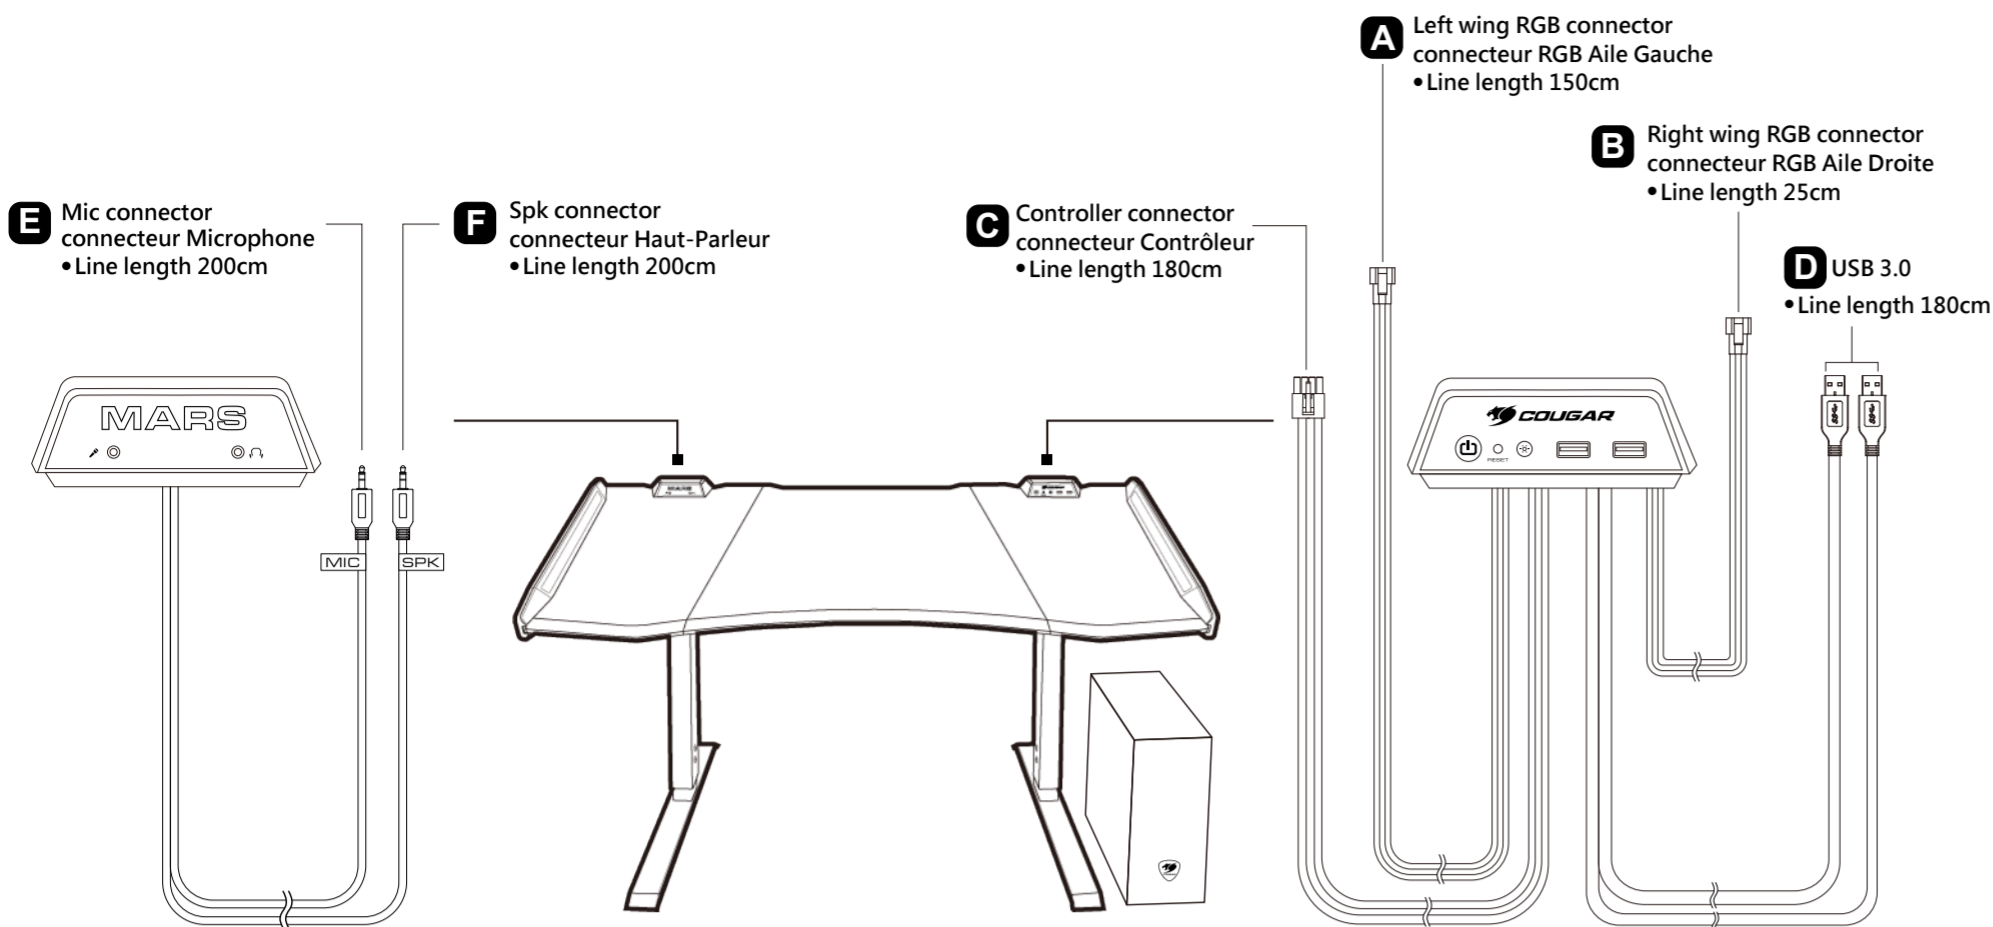

Mars Gaming Desk Connector

Connexions du Bureau Gaming MARS