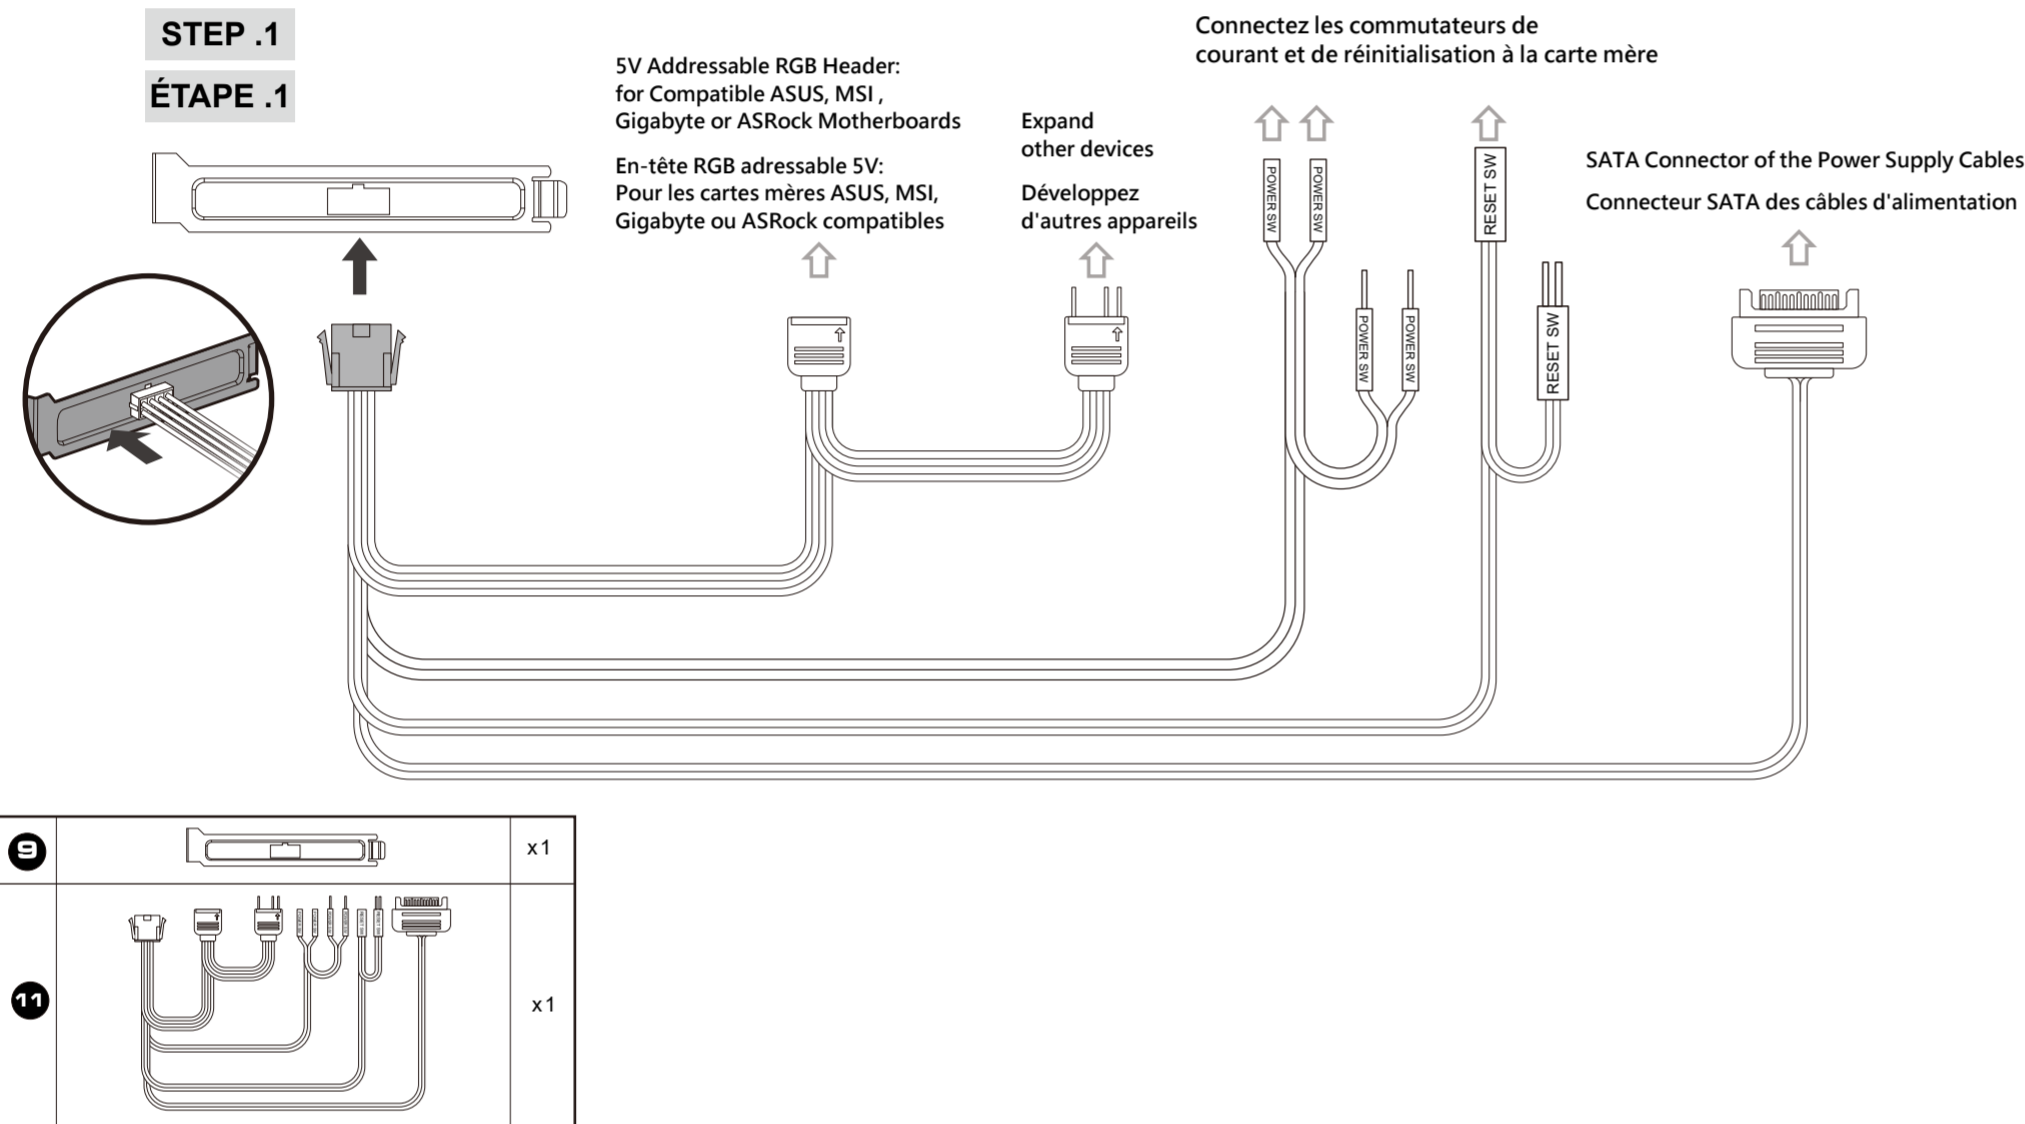

Connecting Controller to PC

Connexion du Contrôleur au PC