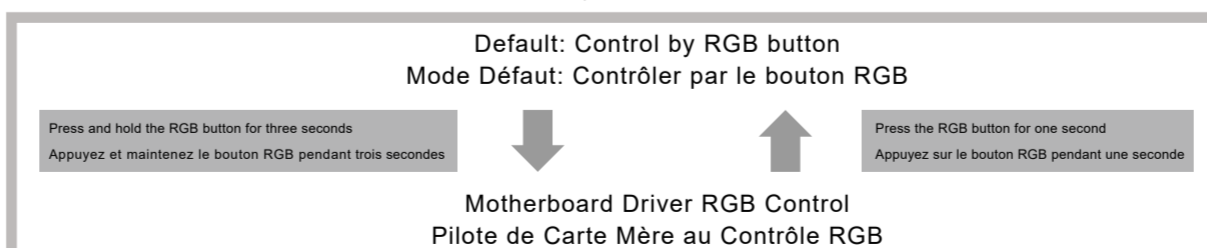

1. Default: RGB Button Switch Mode
2. Flow > Swift > Breathing > Red > Orange > Yellow > Green > Yellow-green > Blue > Sky-blue > Purple > Fuchsia > Pink > White > Lighting Off
3. Mode Défaut: Mode de Changement du bouton RGB
4. Flow > Swift > Respiration > Rouge > Orange > Jaune > Vert > Jaune-Vert > Bleu > Bleu Ciel > Violet > Fuchsia > Rose > Blanc > Éclairage éteint