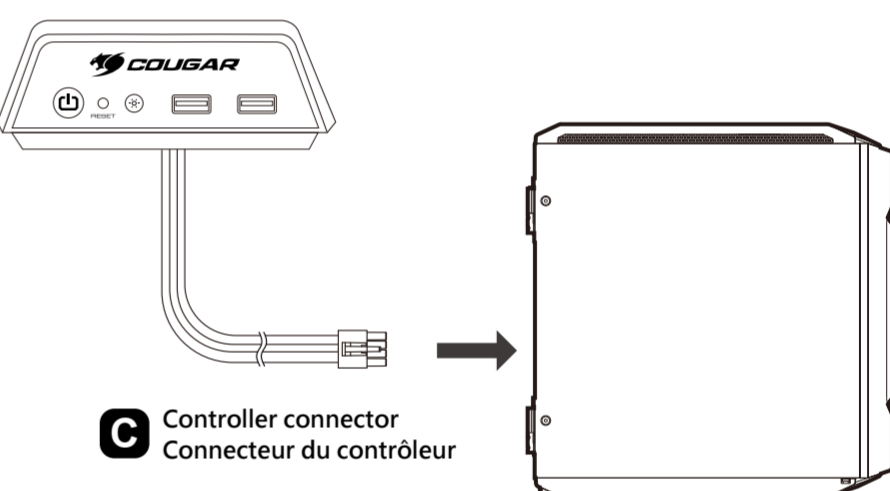

Mars Gaming Desk Connector

Connexions du Bureau Gaming MARS

Connecting dual side wing to controller

Connexion de l'aile latérale double au contrôleur

Connecting Controller to PC

Connexion du Contrôleur au PC

STEP .2

ÉTAPE .2

STEP .3

ÉTAPE .3

Connecting USB 3.0 to PC

Connexion de l'USB 3.0 au PC

Connecting Audio to PC

Connexion Audio au PC

Adapter Mode

Mode adaptateur

If you don't have a PC and want to light up, please use the lighting adapter.
Si vous n'avez pas de PC et que vous souhaitez vous allumer, veuillez utiliser l'adaptateur d'éclairage.

Controller Function

Fonction du Contrôleur

HOW TO SWITCH BETWEEN RGB CONTROL MODES
COMMENT CHANGER ENTRE LES MODES DE COMMANDE RGB
Press and hold the RGB button for three seconds to Motherboard Driver RGB Control mode, and the RGB button's LED will be turn off. If you need to return to default mode, just press the RGB button for one second.
Appuyez et maintenez le bouton RGB pendant trois secondes pour piloter au mode de contrôle de la carte mère, et le voyant du bouton RGB s'éteindra. Si vous devez revenir au mode par défaut, appuyez simplement sur le bouton RGB pendant une seconde

1. Default: RGB Button Switch Mode
2. Flow > Swift > Breathing > Red > Orange > Yellow > Green > Yellow-green > Blue > Sky-blue > Purple > Fuchsia > Pink > White > Lighting Off
3. Mode Défaut: Mode de Changement du bouton RGB
4. Flow > Swift > Respiration > Rouge > Orange > Jaune > Vert > Jaune-Vert > Bleu > Bleu Ciel > Violet > Fuchsia > Rose > Blanc > Éclairage éteint