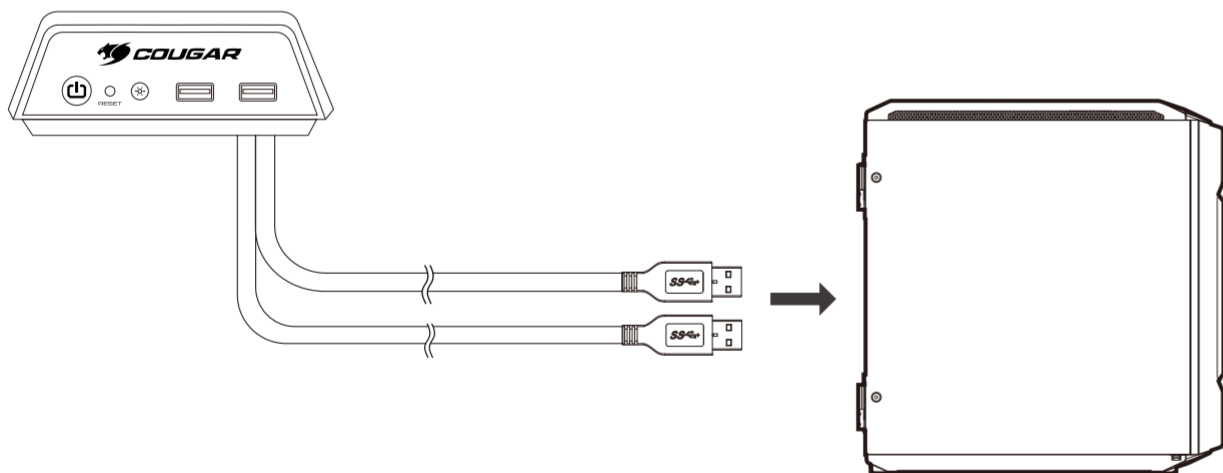

Connecting USB 3.0 to PC

Connexion de l'USB 3.0 au PC