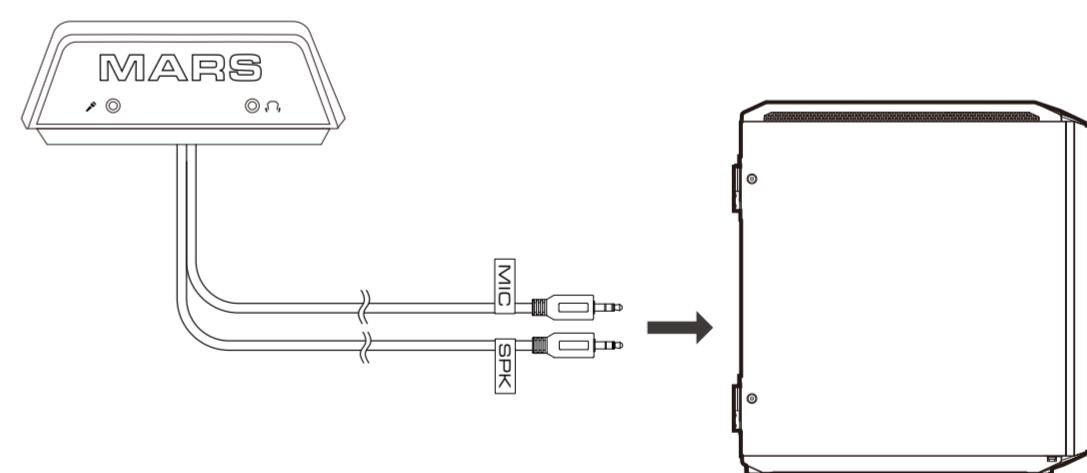

Connecting Audio to PC

Connexion Audio au PC