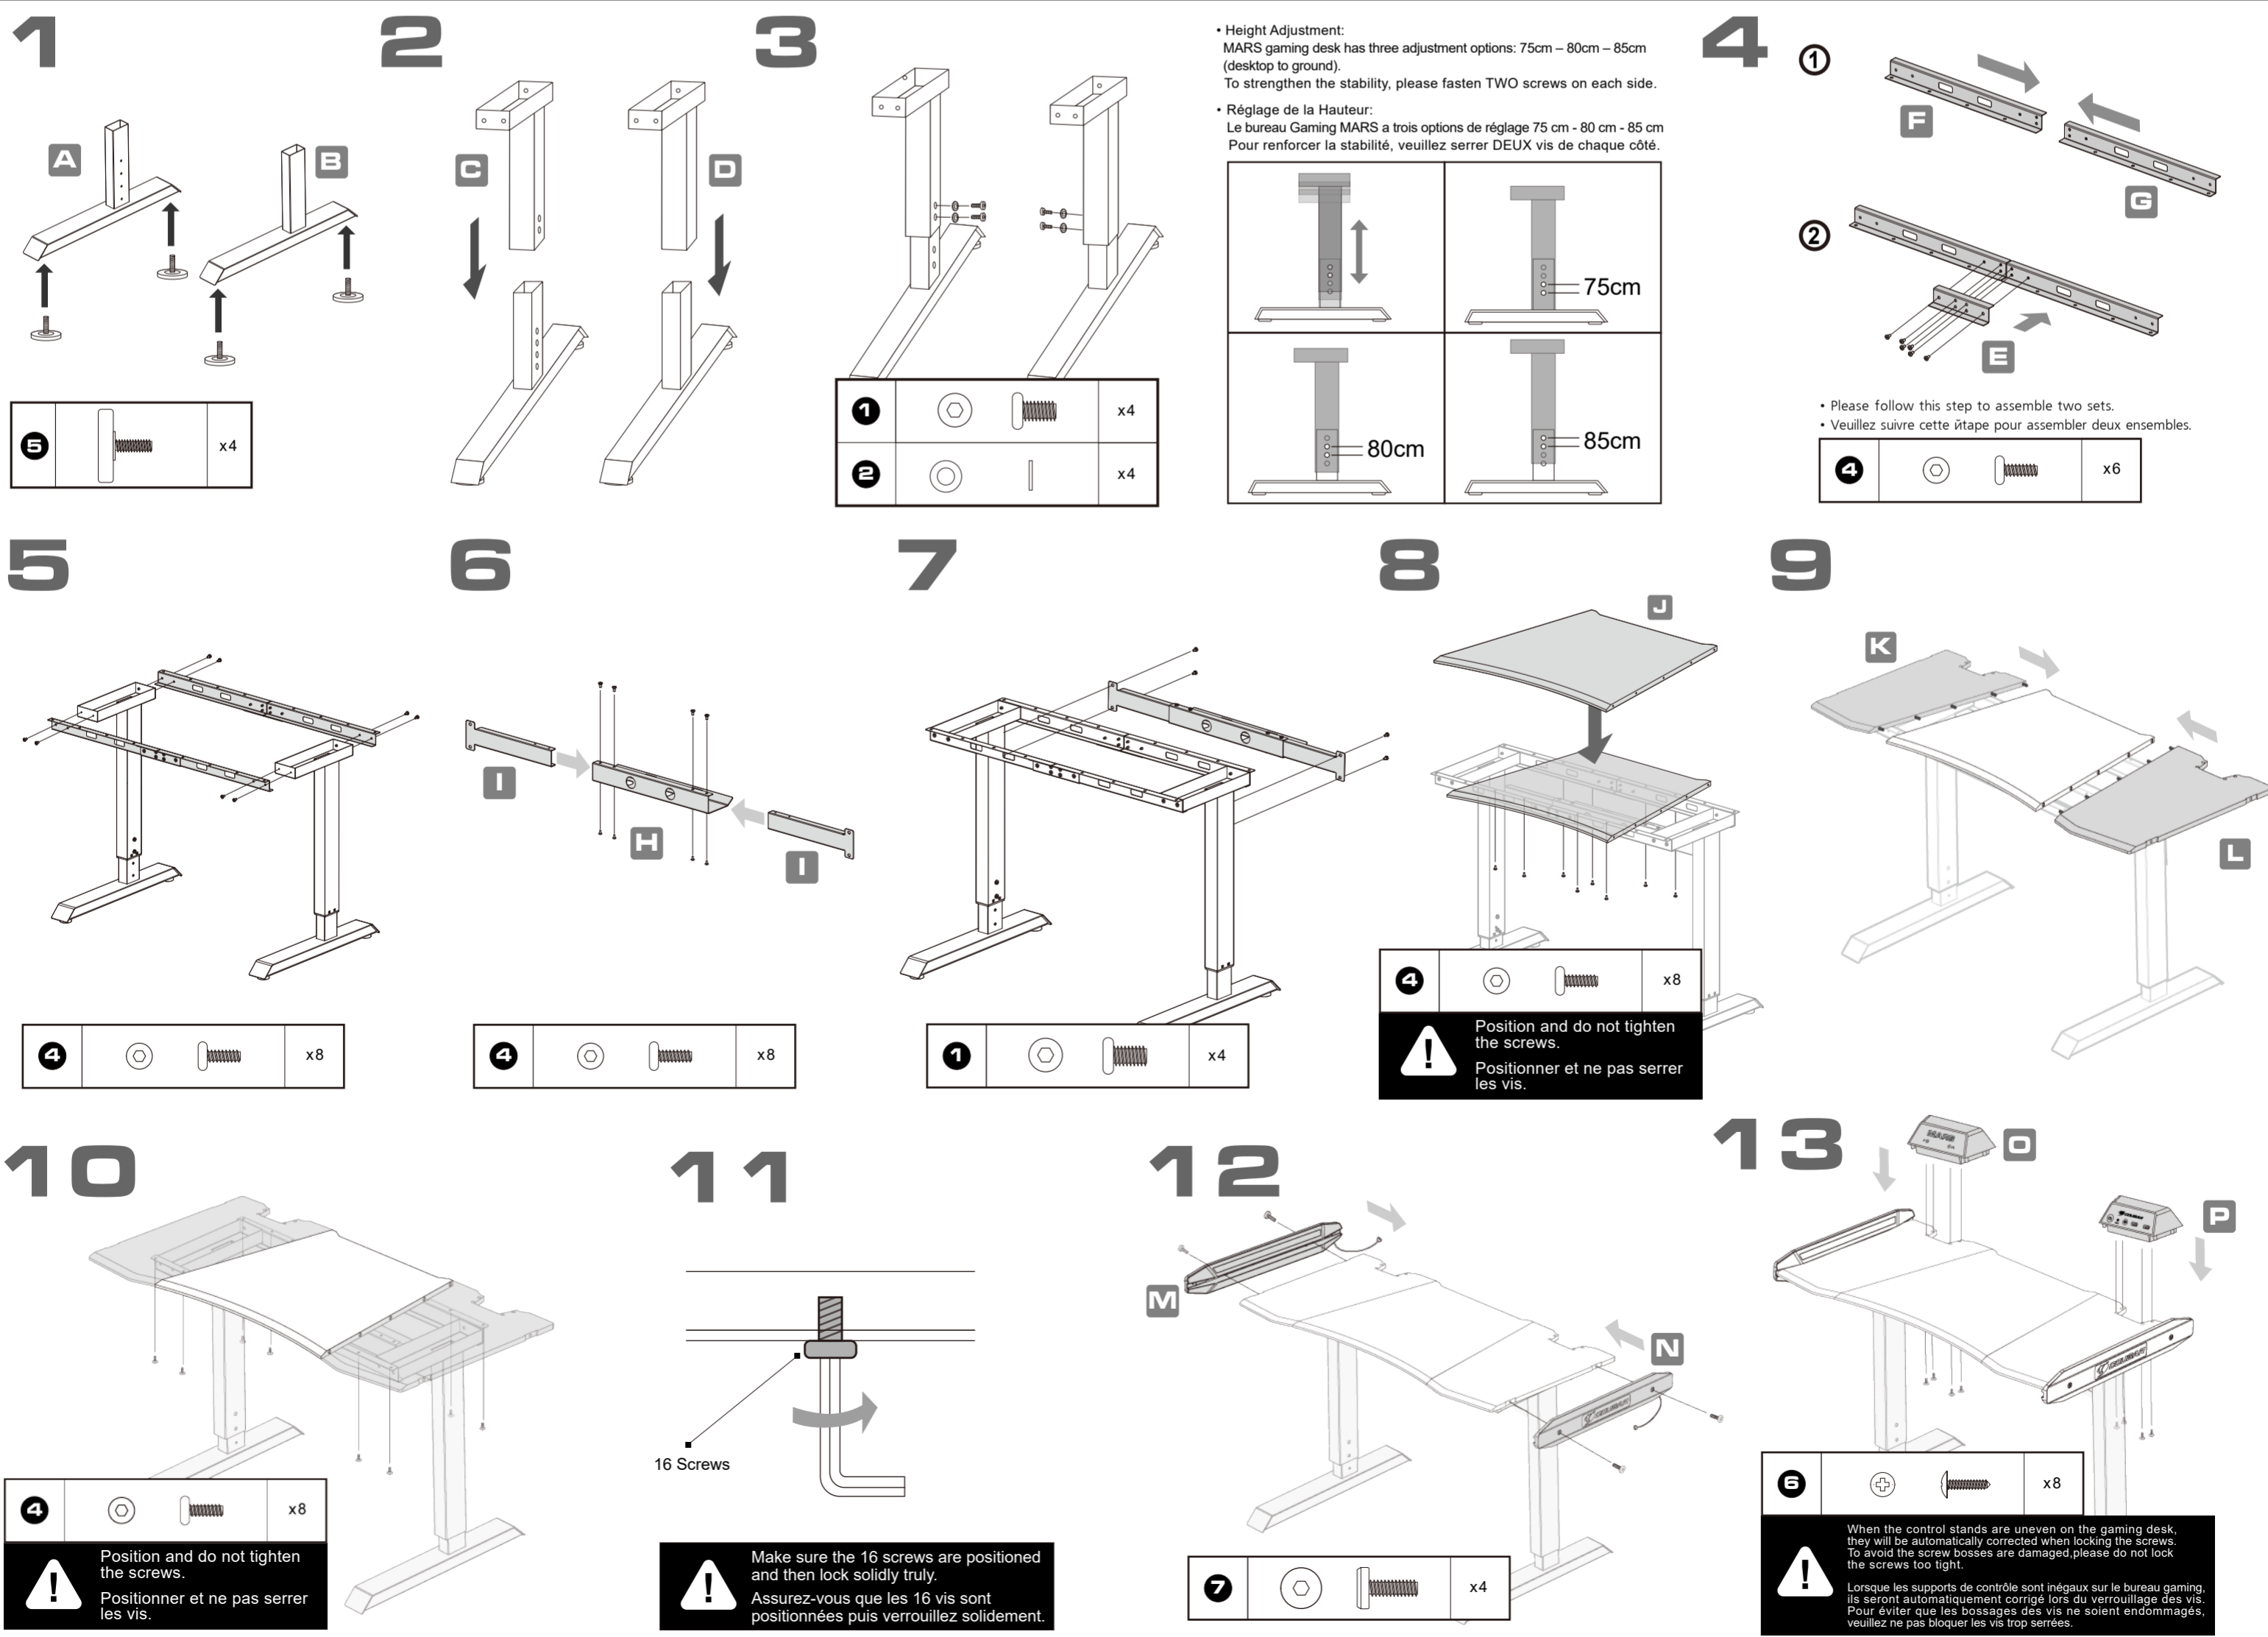

ACCESSORY KIT

CTN:2/2				CTN:1/2			
A				C			
1			x8	6			x8
2			x4	7			x4
3			x1	8			x1
B				D			
4			x44	9			x1
Spare parts 1 / 4 x 2				10			x4
5			x4	11			x1
				12			x1