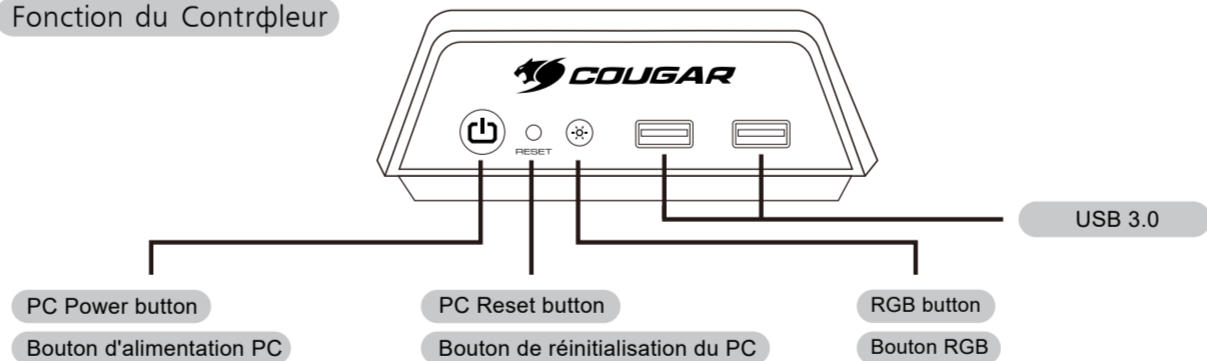

Controller Function

Fonction du Contrôleur

HOW TO SWITCH BETWEEN RGB CONTROL MODES
COMMENT CHANGER ENTRE LES MODES DE COMMANDE RGB
Press and hold the RGB button for three seconds to Motherboard Driver RGB Control mode, and the RGB button's LED will be turn off. If you need to return to default mode, just press the RGB button for one second.
Appuyez et maintenez le bouton RGB pendant trois secondes pour piloter au mode de contrôle de la carte mère, et le voyant du bouton RGB s'éteindra. Si vous devez revenir au mode par défaut, appuyez simplement sur le bouton RGB pendant une seconde