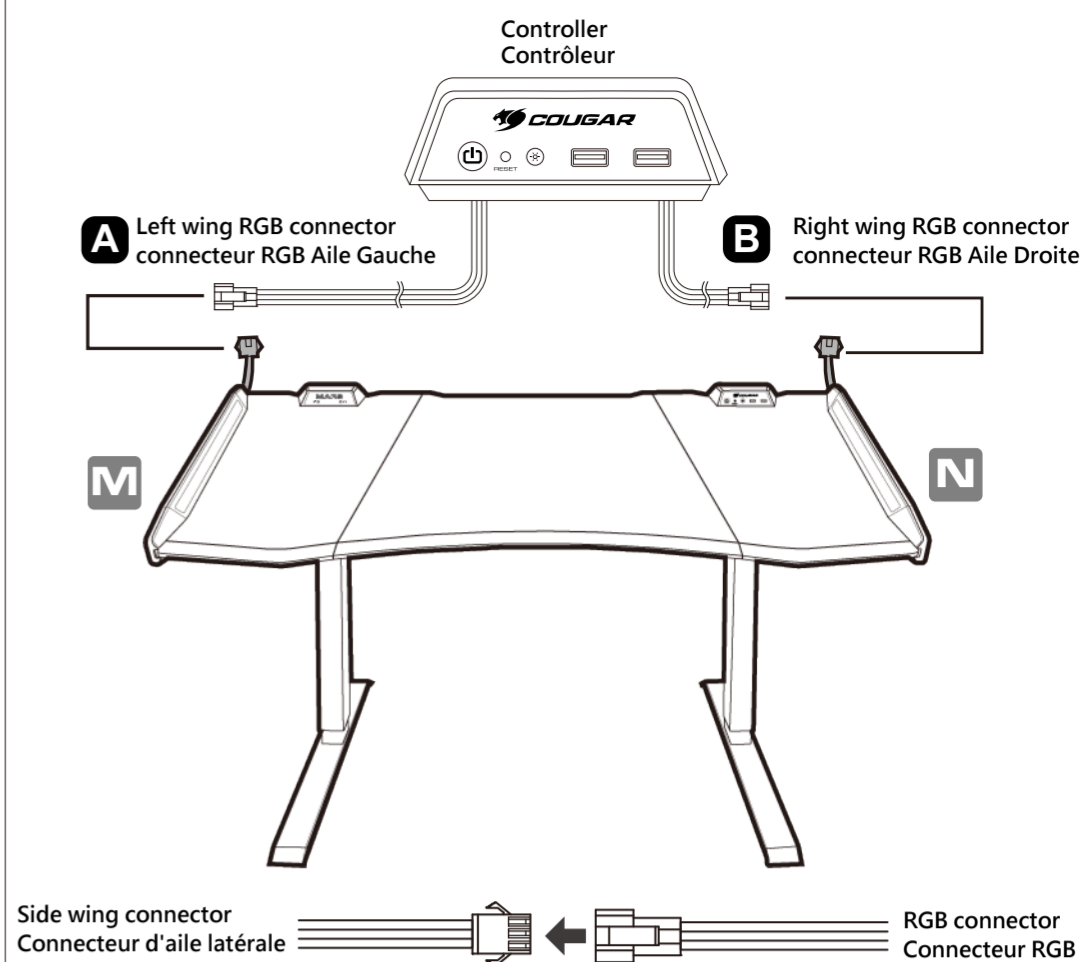

Connecting dual side wing to controller

Connexion de l'aile latérale double au contrôleur