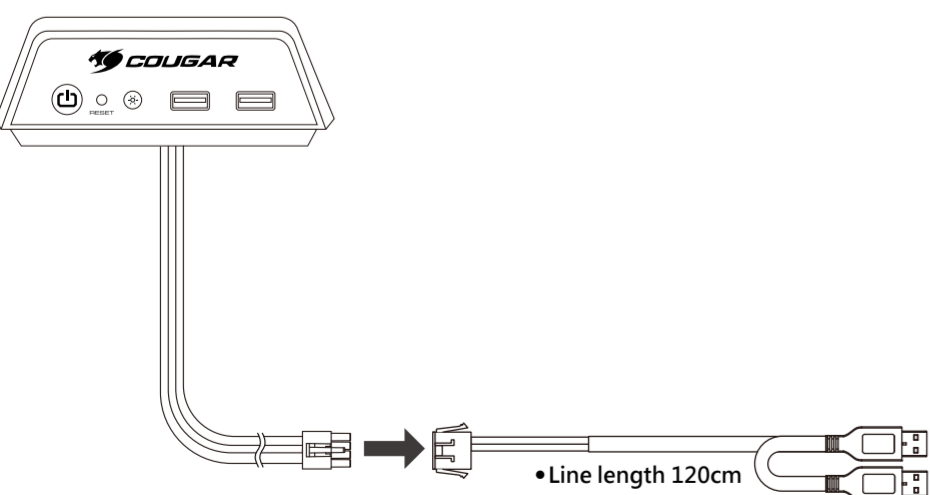

Adapter Mode

Mode adaptateur

If you don't have a PC and want to light up, please use the lighting adapter.
Si vous n'avez pas de PC et que vous souhaitez vous allumer, veuillez utiliser l'adaptateur d'éclairage.