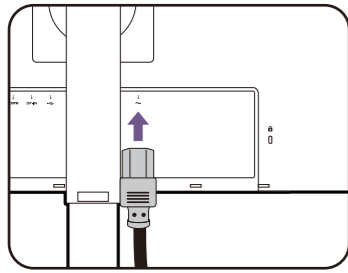

How to use Hotkey Puck G2

12

13

14

15

16

1

M4 x 10 mm