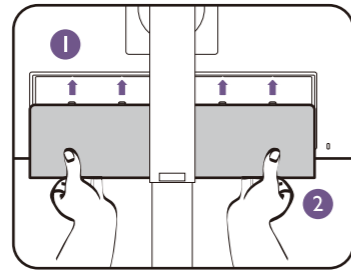

How to use Hotkey Puck G2

12

13

14

15

16

1

M4 x 10 mm